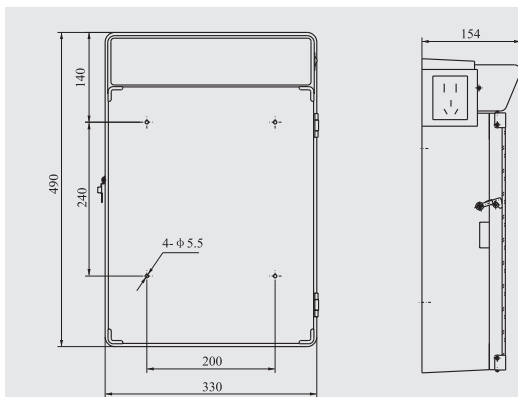

CBD17-G盥洗镜面箱灯 MIRROR LIGHT IN WASHROOM

电 压: 110V/60Hz, 220V/50Hz/60Hz
功 率: 1 × 8W
防护等级: IP34
重 量: 5.5kg
Voltage: 110V/60Hz, 220V/50Hz/60Hz
Power: 1 × 8W
Protection class: IP34
Weight: 5.5kg

适用范围: 供船舶浴室作镜前照明和放置洗涤物品用。