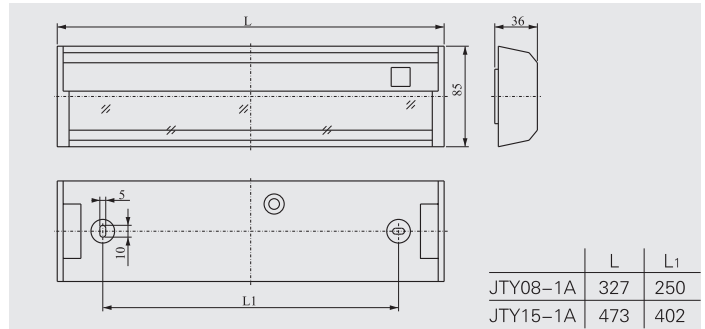

荧光床头灯 FLUORECENT BEDSIDE LIGHT

适用范围:

1. 适用于船舶舱室内居住场所作床头照明;
2. 经中国船级社"CCS"型式认可。

产品特点:

1. 壳体采用优质钢板模压成型, 灯罩采用PC注塑;
2. 灯体结构紧凑, 外观精致美观;
3. 符合《钢质海船入级规范》。

The scope of application:

1. Applied to bedside illumination of residential cabin in ship.
2. Approved by the CCS(China Classification Society).

主要技术参数:

- 功 率: 1x8W
电 压: 220V/50Hz, 220V/60Hz, 110V/60Hz
灯 座: G5
防护等级: IP20
重 量: 1.0 kg

Main technical parameter:

- Power: 1x8W
Voltage: 220V/50Hz, 220V/60Hz, 110V/60Hz
Lamp holder: G5
Protection Class: IP20
Weight: 1.0 kg