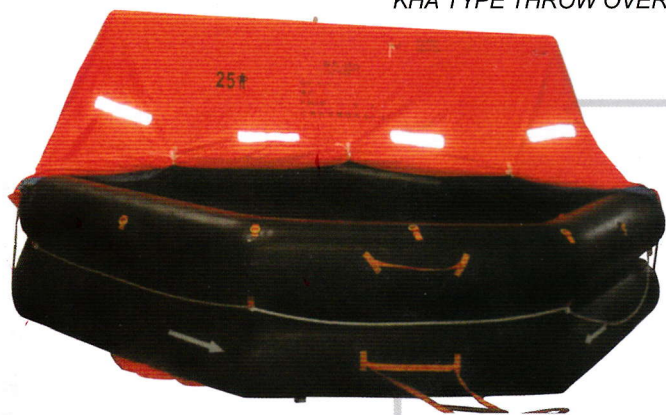

气胀式救生筏 Inflatable liferafts

KHA型抛投式气胀救生筏

KHA TYPE THROW OVER BOARD INFLATABLE LIFERAFTS

型号 Type	KHA-6	KHA-8	KHA-10	KHA-12	KHA-15	KHA-16	KHA-20	KHA-25	KHA-30
名称 Name									
核定人员(人) Capacity(Pers)	6	8	10	12	15	16	20	25	30
包装尺寸(mm) Packing Dimension(mm)	Φ545 ×1045	Φ545 ×1045	Φ615 ×1090	Φ615 ×1090	Φ675 ×1135	Φ675 ×1135	Φ700 ×1285	Φ730 ×1440	Φ730 ×1440
总重量≤(kg) Total Weight≤(kg)	78	90	107	122	137	142	170	185	198

KHD型可吊式气胀救生筏

KHD TYPE DAVIT-LAUNCHED INFLATABLE LIFERAFTS

型号 Type	KHD-12	KHD-15	KHD-16	KHD-20	KHD-25
名称 Name					
核定人员(人) Capacity(Pers)	12	15	16	20	25
包装尺寸(mm) Packing Dimension(mm)	Φ700 ×1275	Φ700 ×1275	Φ700 ×1275	Φ790 ×1390	Φ790 ×1390
总重量≤(kg) Total Weight≤(kg)	127	153	163	188	211